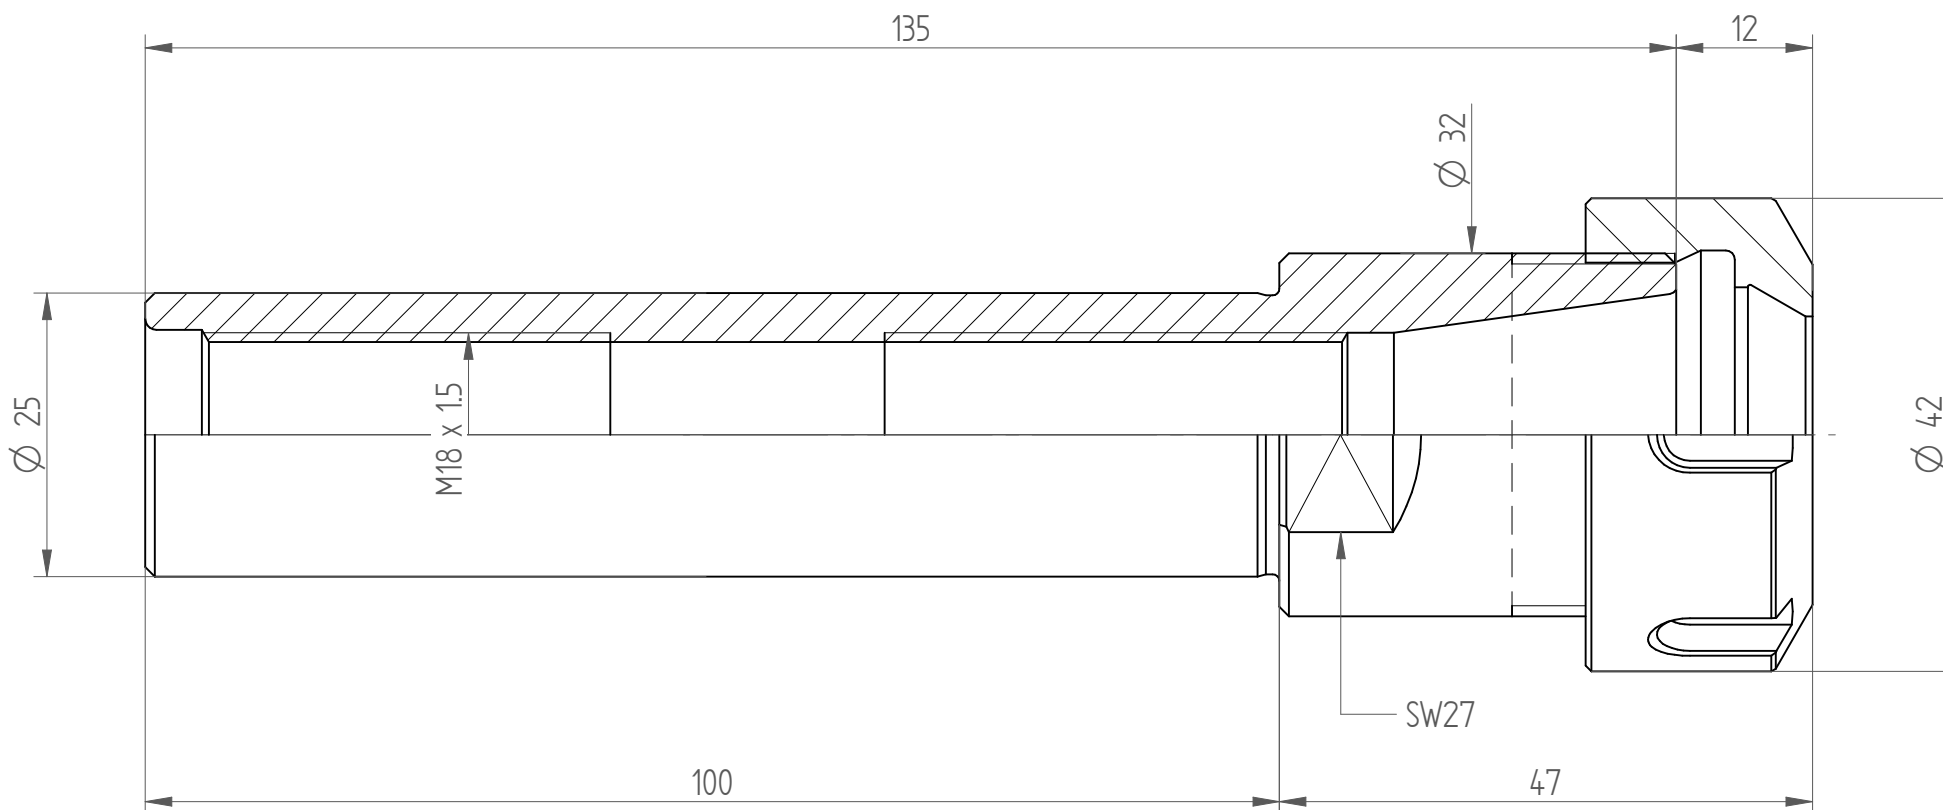

Swiss
Precision
Tools

REGO-FIX®

REGO-FIX AG
Obermattweg 60
4456 Tenniken / Switzerland

Phone +41 61 976 14 66
Fax +41 61 976 14 14
www.rego-fix.com

This is a non-controlled copy. All information given herein is subject to change without notice

The information given herein has been carefully checked and is believed to be correct. REGO-FIX, however, assumes no responsibility or liability for any errors, inaccuracies or omissions that may appear in this drawing

This document is subject to copyright laws. No part of this document may be reproduced or transmitted in any form or any means, electronic or mechanic, for any purpose, without the express written permission of REGO-FIX

Type : CYL25x100_ER25
Part No. : 262512560
Date : 09.02.2015
Scale : 1.5:1